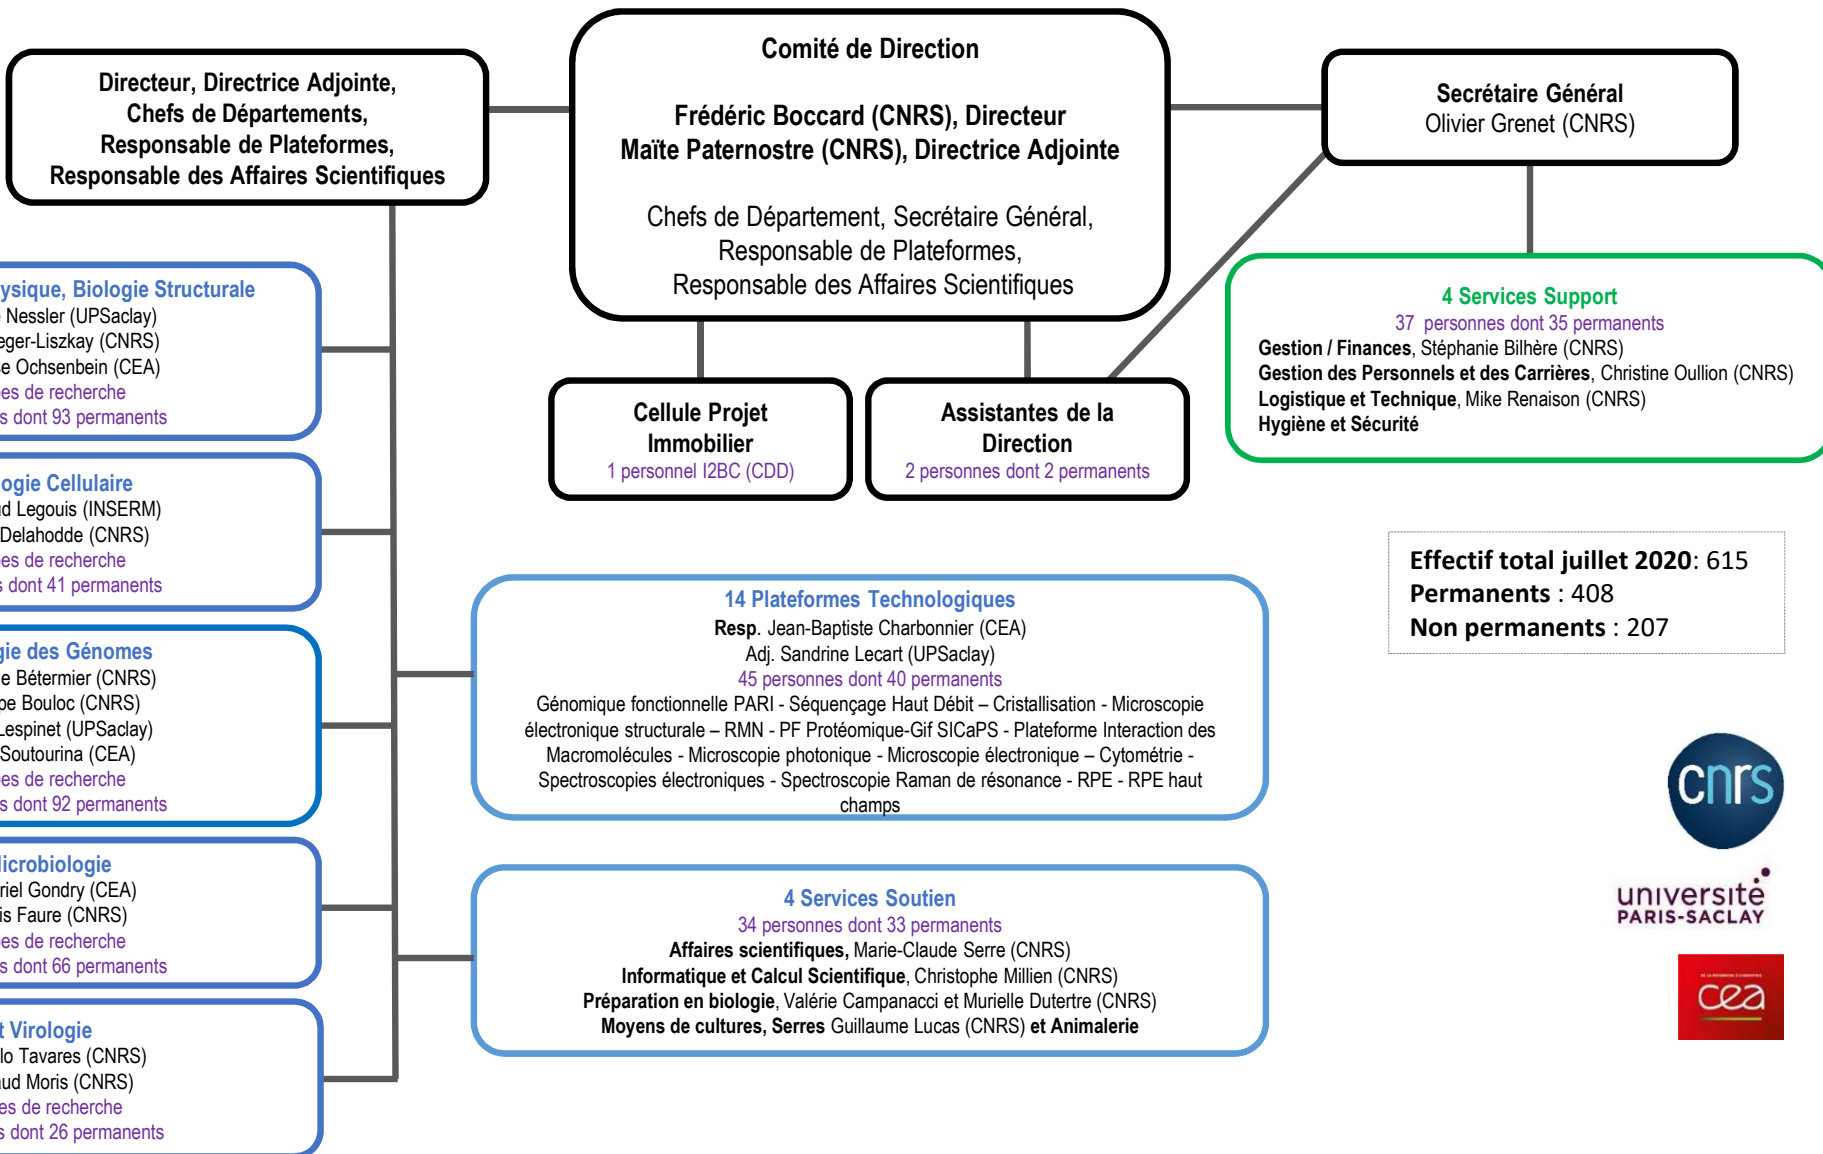

Organigramme général simplifié de l'I2BC

UMR 9198

Effectif total juillet 2020: 615
Permanents : 408
Non permanents : 207

université
PARIS-SACLAY